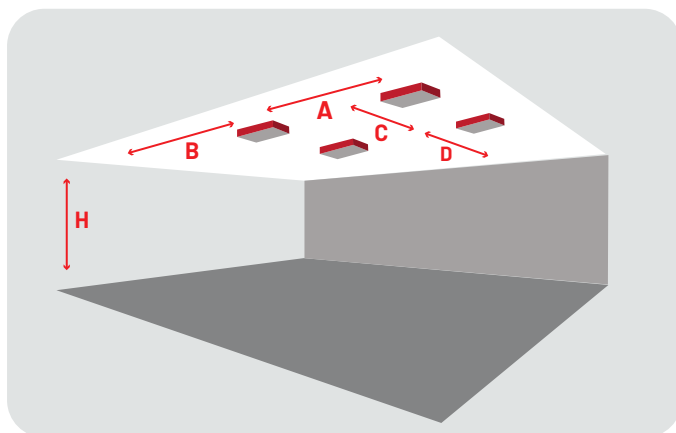

# Spacingtabellen

B1D14602 Bulk Tokyo

## Montage hoogte (M)

<b>H</b>	2,50	3,00	3,50	4,00	5,00	6,00
<b>A</b>	8,60	9,00	9,40	9,80	9,50	9,20
<b>B</b>	4,00	4,30	4,60	4,90	4,60	4,10
<b>C</b>	10,10	10,50	10,80	11,10	10,90	10,50
<b>D</b>	4,50	4,80	5,10	5,30	5,00	4,70