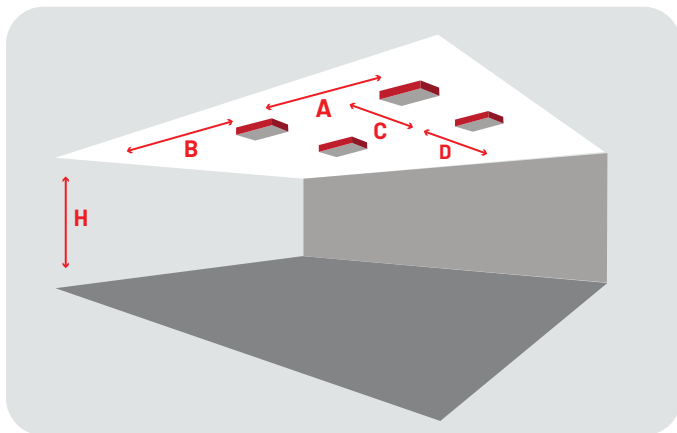

Spacingtabellen

G3D14602 Port Chicago

Montage hoogte (M)

H	2,50	3,00	3,50	4,00
A	8,40	9,00	9,30	9,60
B	3,60	4,00	4,40	4,30
C	8,40	9,00	9,30	9,60
D	3,60	4,00	4,40	4,30

Overige hoogtes op aanvraag
Sales@raca.nl