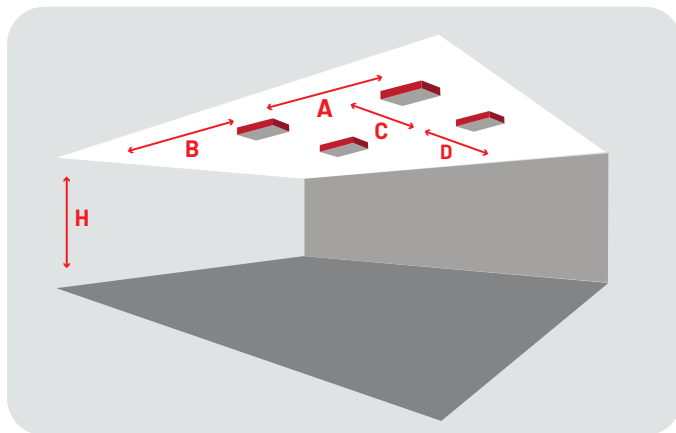

Spacingtabellen

G2D14601 Port Auckland

Montage hoogte (M)

H	2,50	3,00	3,50	4,00
A	8,80	9,20	9,50	9,90
B	3,90	4,30	4,60	4,80
C	8,80	9,20	9,50	9,90
D	3,90	4,30	4,60	4,80

Overige hoogtes op aanvraag
Sales@raca.nl