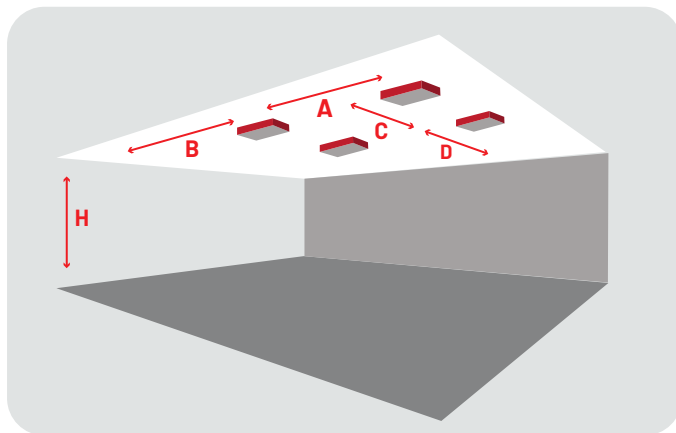

Spacingtabellen

B3D14603 Bulk Melbourne

Montage hoogte (M)

H	2,50	3,00	3,50	4,00
A	7,00	7,45	7,85	7,70
B	3,45	3,70	3,95	3,75
C	10,25	10,85	11,65	12,10
D	4,45	4,80	5,20	5,30

Overige hoogtes op aanvraag
Sales@raca.nl