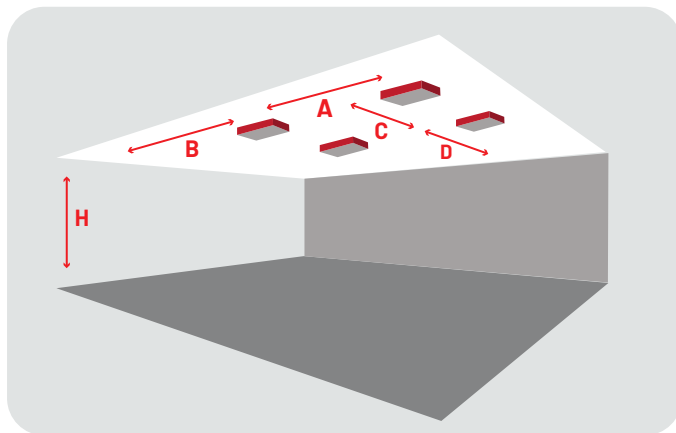

Spacingtabellen

B1D14603 Bulk Melbourne

Montage hoogte (M)

H	2,50	3,00	3,50	4,00
A	7,00	7,45	7,85	7,70
B	3,45	3,70	3,95	3,75
C	10,25	10,85	11,65	12,10
D	4,45	4,80	5,20	5,30

Overige hoogtes op aanvraag
Sales@raca.nl